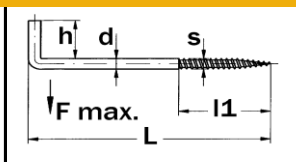

Schraubhaken, gerade **vermessingt - brass plated - laitonné** **Artikel 004**

square hooks
Gonds à vis

Art.Nr.	L	d	h	l1	s		F max	VE	EAN
	mm	mm	mm	mm	mm	mm	kg	Stück	
004.000020.40	20	2,3	8	8	2,8	4	7,50	200	4015480004406
004.000025.40	25	2,3	10	10	2,8	4	7,50	200	4015480004413
004.000030.40	30	2,6	11	12	3,3	5	10,00	200	4015480004420
004.000040.40	40	3,2	11	15	4,1	6	12,50	100	4015480004437
004.000050.40	50	3,8	13	22	4,8	6	15,00	100	4015480004444

Schraubhaken, gerade **Messing - solid brass - Laiton** **Artikel 004M**

square hooks
Gonds à vis

Art.Nr.	L	d	h	l1	s		F max	VE	EAN
	mm	mm	mm	mm	mm	mm	kg	Stück	
004M000020.00	20	2,3	8	8	2,8	4	6,00	200	4015480004307
004M000025.00	25	2,3	10	10	2,8	4	6,00	200	4015480004314
004M000030.00	30	2,6	11	12	3,3	5	8,00	200	4015480004321
004M000040.00	40	3,5	11	15	4,4	6	10,00	100	4015480004338
004M000050.00	50	3,9	13	22	4,8	6	12,00	100	4015480004345