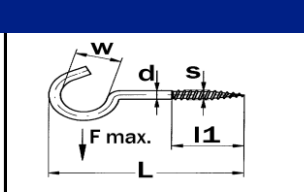

**Kronleuchterhaken** verzinkt - zinc plated - zingué Artikel **013**

ceiling hooks  
Crochets à lustre

Art.Nr.	L	w	l1	d	s		F max	VE	EAN
	mm	mm	mm	mm	mm	mm	kg	Stück	
013.000080.00	80	20	25	5,2	5,2	8	25,00	50	4015480013088
013.000100.00	100	22	32	5,8	5,8	8	30,00	50	4015480013101
013.000120.00	120	25	38	6,2	6,2	10	40,00	50	4015480013125
013.000140.00	140	30	45	6,2	6,2	10	40,00	50	4015480013149
013.000160.00	160	30	45	6,2	6,2	10	40,00	50	4015480013163
013.000180.00	180	30	50	7,8	7,8	12	80,00	50	4015480013187
013.000200.00	200	30	58	7,8	7,8	12	80,00	50	4015480013200

**Kronleuchterhaken** rostfrei A2 - stainless steel - inox Artikel **013R**

ceiling hooks  
Crochets à lustre

Art.Nr.	L	w	l1	d	s		F max	VE	EAN
	mm	mm	mm	mm	mm	mm	kg	Stück	
013R000180.00	180	30	36	6,3	7,6	10	40,00	50	4015480013385

**Kronleuchterhaken** verzinkt - zinc plated - zingué Artikel **014**

enggebogen  
ceiling hooks with small hook  
Crochets à lustre avec petit crochet

Art.Nr.	L	w	l1	d	s		F max	VE	EAN
	mm	mm	mm	mm	mm	mm	kg	Stück	
014.000060.00	60	16	25	4,7	6,0	8	15,00	100	4015480014061
014.000070.00	70	16	25	4,7	6,0	8	15,00	100	4015480014078
014.000080.00	80	16	25	4,7	6,0	8	15,00	100	4015480014085
014.000100.00	100	16	30	4,7	6,0	8	15,00	100	4015480014108
014.000120.00	120	16	43	5,8	5,8	8	35,00	100	4015480014122
014.000140.00	140	16	45	5,8	5,8	8	35,00	100	4015480014146
014.000160.00	160	16	45	5,8	5,8	8	35,00	100	4015480014160