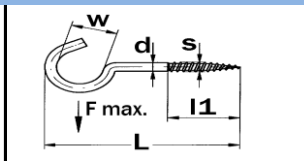

Kronleuchterhaken rostfrei A2 - stainless steel - inox Artikel **013R**

ceiling hooks
Crochets à lustre

Art.Nr.	L	w	l1	d	s		F max	VE	EAN
	mm	mm	mm	mm	mm	mm	kg	Stück	
013R000180.00	180	30	36	6,3	7,6	10	40,00	50	4015480013385