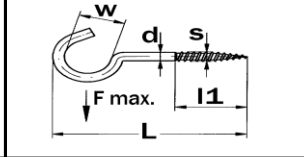

**Kronleuchterhaken** verzinkt - zinc plated - zingué Artikel **014**

enggebogen  
ceiling hooks with small hook  
Crochets à lustre avec petit crochet

Art.Nr.	L	w	l1	d	s		F max	VE	EAN
	mm	mm	mm	mm	mm	mm	kg	Stück	
014.000060.00	60	16	25	4,7	6,0	8	15,00	100	4015480014061
014.000070.00	70	16	25	4,7	6,0	8	15,00	100	4015480014078
014.000080.00	80	16	25	4,7	6,0	8	15,00	100	4015480014085
014.000100.00	100	16	30	4,7	6,0	8	15,00	100	4015480014108
014.000120.00	120	16	43	5,8	5,8	8	35,00	100	4015480014122
014.000140.00	140	16	45	5,8	5,8	8	35,00	100	4015480014146
014.000160.00	160	16	45	5,8	5,8	8	35,00	100	4015480014160

**Wäscheleinenhaken** verzinkt - zinc plated - zingué Artikel **015**

clothes-line hooks  
Crochets pour cordes à linge

Art.Nr.	L	d	l1	w	s		F max	VE	EAN
	mm	mm	mm	mm	mm	mm	kg	Stück	
015.050045.00	50	4,2	16	16	5,5	8	12,50	100	4015480015150
015.065050.00	65	4,7	21	22	6,0	8	15,00	100	4015480015167
015.080052.00	80	5,2	24	25	6,4	10	25,00	100	4015480015174
015.080058.00	80	5,8	24	25	5,8	8	35,00	100	4015480015181
015.090058.00	90	5,8	32	25	5,8	8	35,00	100	4015480015198
015.100058.00	100	5,8	32	25	5,8	8	35,00	50	4015480015204
015.100070.00	100	6,8	32	25	6,8	10	60,00	50	4015480015211
015.120070.00	120	6,8	32	25	6,8	10	60,00	50	4015480015228